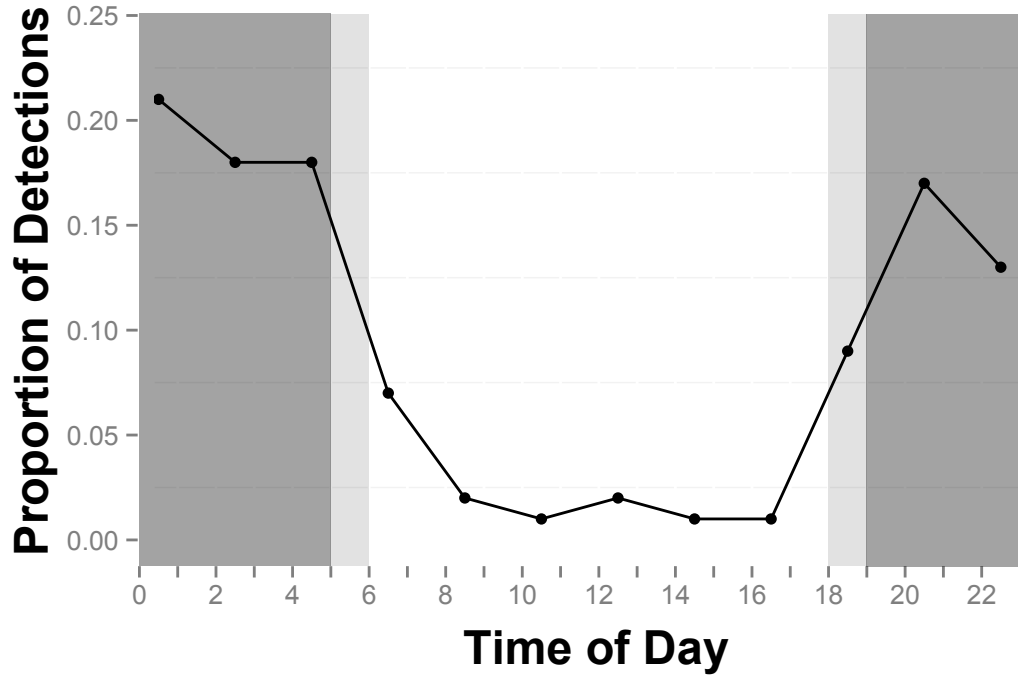

***Crocuta crocuta* - Nocturnal**

***Microtus arvalis* - Cathemeral**

***Sciurus vulgaris* - Diurnal**

***Brachylagus idahoensis* - Crepuscular**