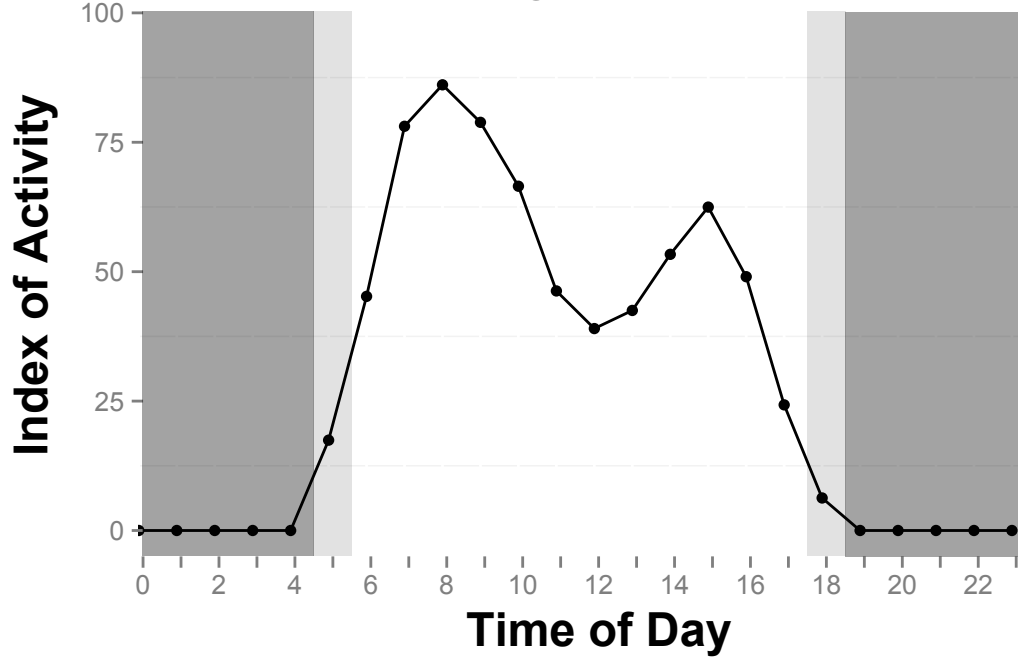

***Crocuta crocuta* - Nocturnal**

***Microtus arvalis* - Cathemeral**

***Sciurus vulgaris* - Diurnal**

***Brachylagus idahoensis* - Crepuscular**