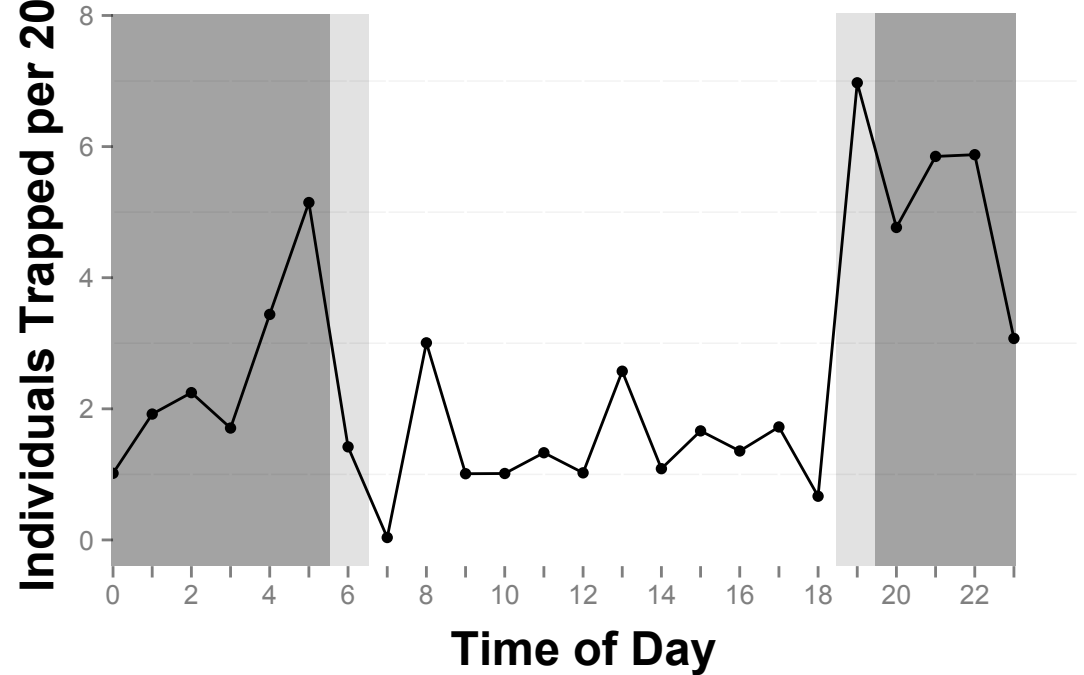

***Crocuta crocuta* - Nocturnal**

***Microtus arvalis* - Cathemeral**

***Sciurus vulgaris* - Diurnal**

***Brachylagus idahoensis* - Crepuscular**